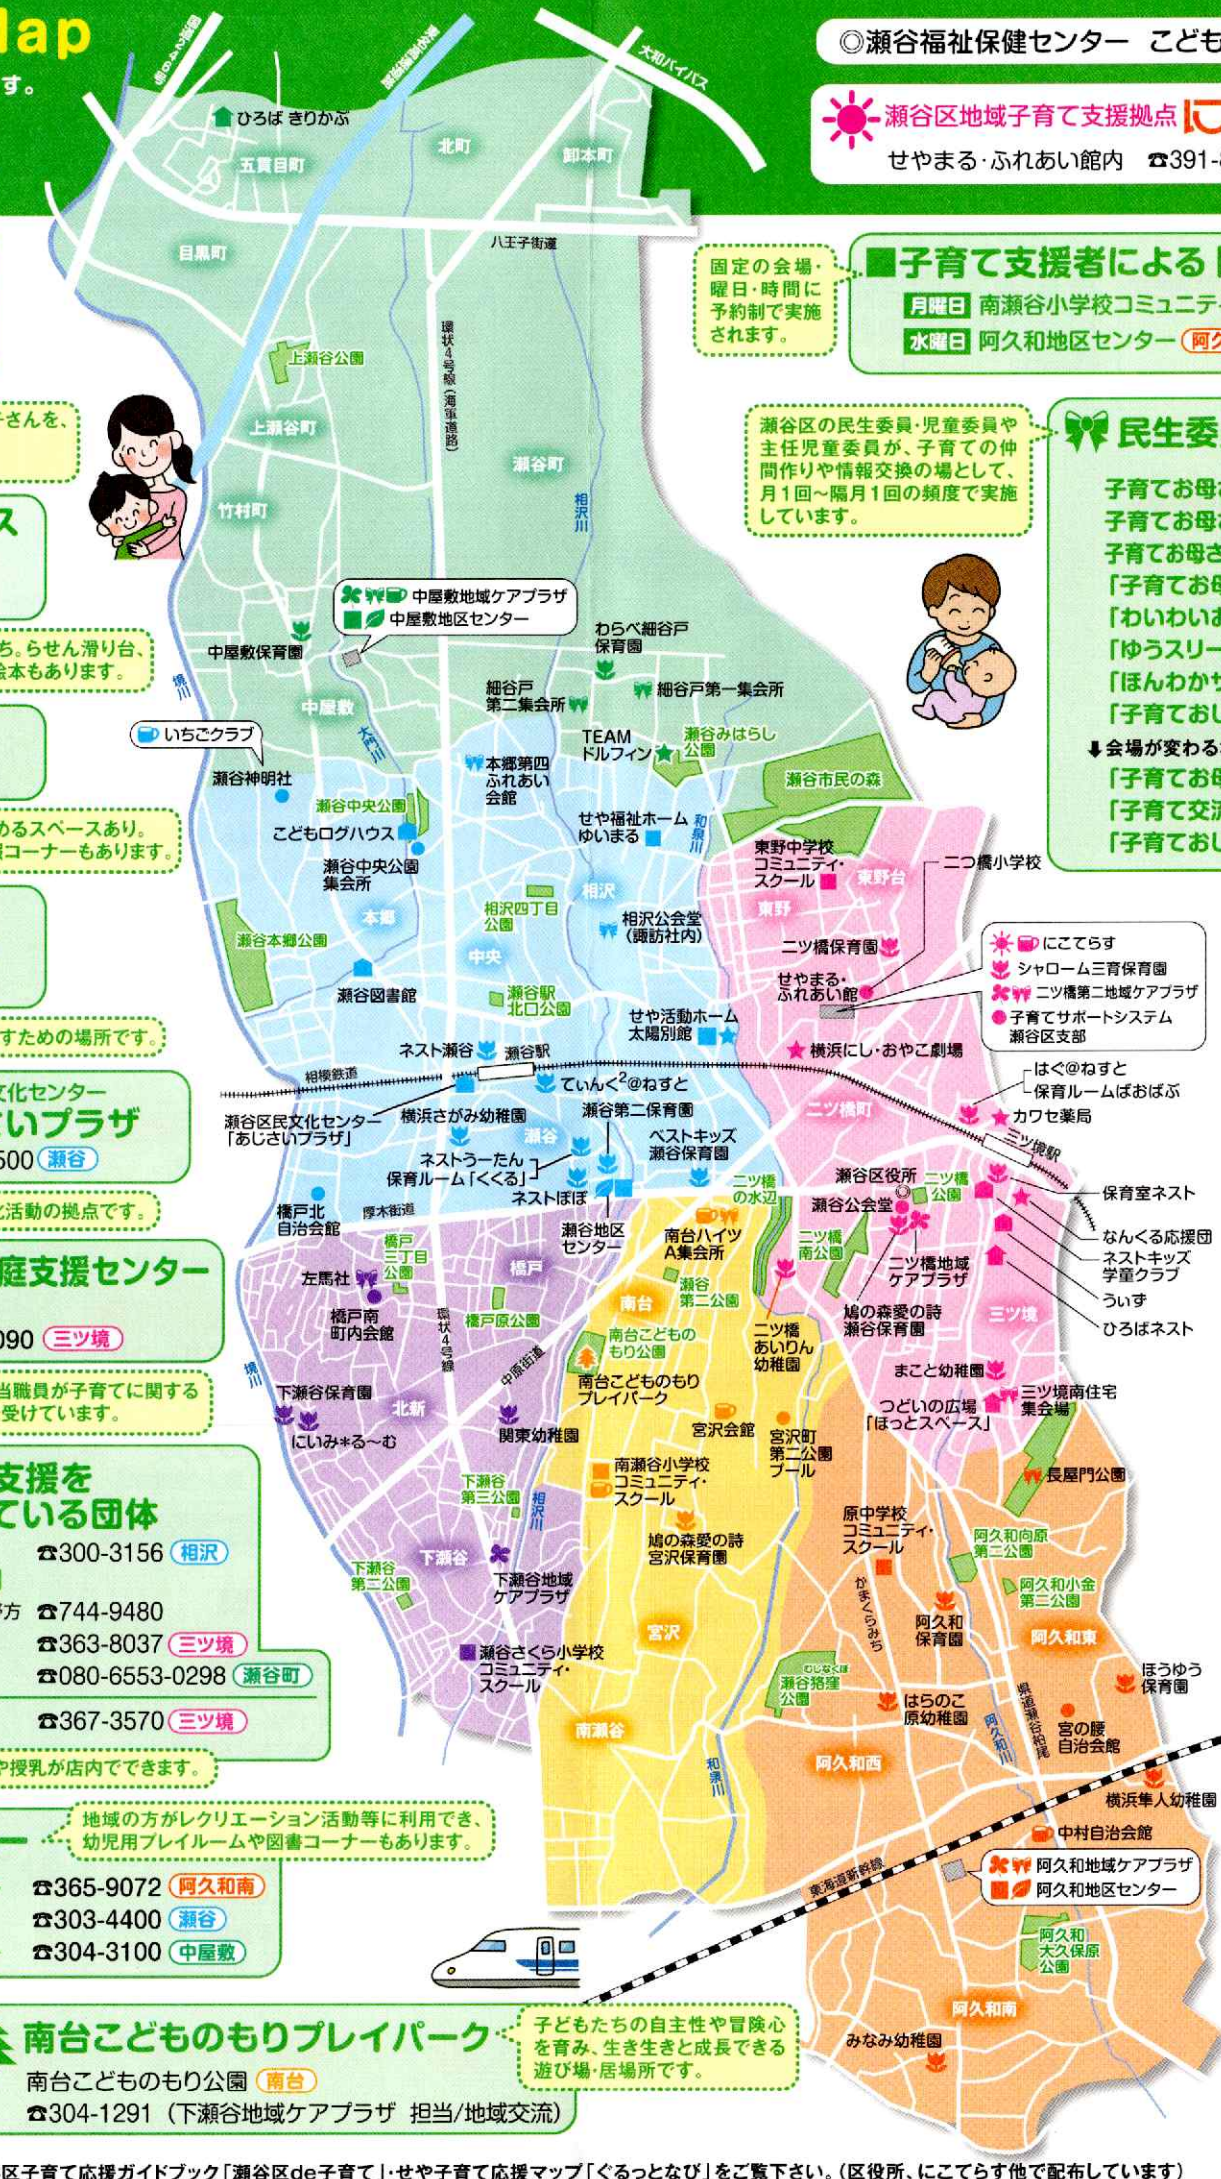

企業主導型保育園

内閣府の助成による企業が運営する認可外保育園です。

- ベストキッズ瀬谷保育園 ☎442-7804 (瀬谷)

一時預かり 乳幼児一時預かり事業

理由を問わず、一時預かりを行っている保育施設です。

- 保育ルーム「ばおぼふ」 ☎364-3508 (三ツ境)
- 保育ルーム「くくる」 ☎489-4550 (瀬谷)

認定こども園

就学前の子どもに幼児教育と保育を一体的に提供する施設で、地域での子育て支援も行っています。

- はらのこ原幼稚園 ☎391-0534 (阿久和西)
- みなみ幼稚園 ☎362-0115 (阿久和南)
- ニッ橋あいりん幼稚園 ☎364-5296 (ニッ橋町)

ケアプラザ

福祉・保健に関する相談を行っているほか、子育てサロンなども実施しています。

- 中屋敷地域ケアプラザ ☎303-8100 (中屋敷)
- ニッ橋地域ケアプラザ ☎361-9807 (ニッ橋町)
- ニッ橋第二地域ケアプラザ (せやまる・ふれあい館内) ☎360-7855 (ニッ橋町)
- 阿久和地域ケアプラザ ☎365-9892 (阿久和南)
- 下瀬谷地域ケアプラザ ☎304-1291 (下瀬谷)

横浜市「親と子のつどいの広場事業」

- ひろばネスト ☎363-0367 (三ツ境)
- つどいの広場「ほっとスペース」 ☎274-2149 (三ツ境)
- ひろば「きりかぶ」 ☎465-6355 (五目町)

こどもログハウス まるたのしろ

☎304-4169 (本郷)

瀬谷中央公園内にある丸太のおうち。らせん滑り台、地下迷路、ネット階段、おもちゃ絵本もあります。

瀬谷図書館

☎301-7911 (本郷)

こどもの本、紙芝居などを座って読めるスペースあり。乳幼児対象のお話会や、子育て情報コーナーもあります。

学童クラブ

ネストキッズ学童クラブ ☎364-1414 (三ツ境)

小学生が放課後を楽しく安全に過ごすための場所です。

瀬谷区民文化センター あじさいプラザ

☎301-3500 (瀬谷)

身近な芸術・文化活動の拠点です。

児童家庭支援センター

ういず ☎489-9090 (三ツ境)

相談員や心理担当職員が子育てに関するさまざまな相談を受けています。

★独自の子育て支援を行っている団体

- せや活動ホーム太陽別館 おもちゃ文庫「どきどき」 ☎300-3156 (相沢)
- 横浜にし・おやこ劇場 柴野方 ☎744-9480
- なんくる応援団 ☎363-8037 (三ツ境)
- TEAMドルフィン ☎080-6553-0298 (瀬谷町)
- かわせ薬局 (本店) ☎367-3570 (三ツ境)

地区センター

地域の方がレクリエーション活動等に利用でき、幼児用プレイルームや図書コーナーもあります。

- 阿久和地区センター ☎365-9072 (阿久和南)
- 瀬谷地区センター ☎303-4400 (瀬谷)
- 中屋敷地区センター ☎304-3100 (中屋敷)

南台こどものもりプレイパーク

☎304-1291 (下瀬谷地域ケアプラザ 担当/地域交流)

子どもたちの自主性や冒険心を育み、生き生きと成長できる遊び場・居場所です。

子育て支援者による「地域子育て相談」

☎367-5778 (こども家庭支援課)

- 月曜日 南瀬谷小学校コミュニティ・スクール (南瀬谷)
- 火曜日 瀬谷センター (瀬谷) / せや活動ホーム太陽別館 (相沢)
- 水曜日 阿久和地区センター (阿久和南)
- 木曜日 せや福祉ホーム ゆいまる (相沢)
- 金曜日 中屋敷地区センター (中屋敷)

固定の会場・曜日・時間に予約制で実施されます。

瀬谷区の民生委員・児童委員や主任児童委員が、子育ての仲間作りや情報交換の場として、月1回~隔月1回の頻度で実施しています。

民生委員児童委員協議会による子育てひろば

☎367-5778 (こども家庭支援課)

子育てお母さんの集い「タッチ」
子育てお母さんの集い「おいでおいで」
子育てお母さんの集い「わいわいおやこ会」
「ゆうスリーのおそび場」
「ほんわかサロン」
「子育ておしゃべり会」

瀬谷北部地区	<会場>中屋敷地域ケアプラザ (中屋敷)
本郷地区	<会場>中屋敷地域ケアプラザ (中屋敷)
瀬谷第一地区	<会場>本郷第四ふれあい会館 (本郷)
細谷戸地区	<会場>細谷戸第一集会所・細谷戸第二集会所 (瀬谷町)
相沢地区	<会場>相沢公会堂 (諏訪社内) (相沢)
瀬谷第四地区	<会場>ニッ橋第二地域ケアプラザ (ニッ橋)
三ツ境地区	<会場>三ツ境南住宅集会所 (三ツ境)
阿久和南部地区	<会場>阿久和地域ケアプラザ (阿久和南)

↓会場が変わる場合があります

南瀬谷・宮沢地区	<会場>南台ハイツA集会所 (南台) 他
瀬谷第二地区	<会場>橋戸南町内会館 (左馬社内) (橋戸) 他
阿久和北部地区	<会場>長屋門公園 (阿久和東) 他

地域での活動

☎361-2117 (瀬谷区社会福祉協議会)

子育てサロンえむ <会場>宮沢会館 (宮沢)

子育てひろこサロン <会場>南台ハイツA集会所 (南台)

親子のサロン いちごクラブ <会場>瀬谷神社 (本郷)

☎367-5778 (こども家庭支援課) ※活動により会場が変わります。

- あくわキッズ・北 <会場>長屋門公園、原中コミスク、原中体育館 等
- あくわキッズみなみ <会場>大久保原公園、阿久和地区センター 等
- いきいき瀬谷っ子 <会場>瀬谷第二小学校庭及び体育館、橋戸原公園 等

子育てサークル

子育て中の親がグループを作り、仲間とともに自主的な活動をしています。

☎391-8316 (地域子育て支援拠点「にこてらす」)
☎367-5778 (こども家庭支援課)

- だるまの会 <会場>せやまる・ふれあい館 (ニッ橋) 等
- すくすくサークル <会場>中屋敷地域ケアプラザ (中屋敷) 等
- たんぼぼ <会場>南瀬谷小学校コミュニティ・スクール (南瀬谷) 等
- ピッコロ <会場>中村自治会館 (阿久和南) 等
- キティメイト(ふたこの会) <会場>にこてらす (ニッ橋) 等

コミュニティ・スクール

気軽にいつでも誰でも利用でき、季節の行事や講座が行われ、図書コーナーには絵本もあります。

- 瀬谷さくら小学校コミュニティ・スクール ☎304-1755 (下瀬谷)
- 南瀬谷小学校コミュニティ・スクール ☎303-8415 (南瀬谷)
- 原中学校コミュニティ・スクール ☎391-1166 (阿久和西)
- 東野中学校コミュニティ・スクール ☎304-4301 (東野)

子育てタクシー

子育て世代への移動サポートを4つのコースで提供。子どもだけの送迎や陣痛など、事前登録で安心。事前予約でチャイルドシートの利用も無料。

●三ツ境交通(有) ☎301-4783 (子育てタクシー専用ダイヤル)

「瀬谷区子育て応援カレンダー」は、上記掲載施設を中心に一部の小児科などでも配布しています。また、瀬谷区地域子育て支援拠点「にこてらす」(瀬谷区子育て応援ネット事務局)のホームページにも掲載しています。

にこてらす 応援ネット 検索