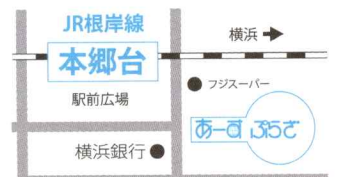

### ▼展示情報

会期 2024年4月27日(土)～2024年8月25日(日)※祝日除く月曜休館  
開館時間 10:00～17:00 (最終入場16:30)  
入場料 [未就学児] 無料 / [小・中学生] 100円 / [高校生・学生・65歳以上の方] (左記以外で20歳未満の方) 200円 / [大人] 400円  
※常設展示室(5F)観覧券と共通  
会場 神奈川県立地球市民かながわプラザ(あーすぶらざ)3F企画展示室  
公式HP <https://www.earthplaza.jp/event/gakushumanga/>  
Instagram @earthplaza\_kikakuten

イベントページ ▶

神奈川県立地球市民かながわプラザ

あーすぶらざ

指定管理者:公益社団法人青年海外協力協会

〒247-0007

神奈川県横浜市栄区小菅ヶ谷1-2-1

TEL: 045-896-2121

E-mail: [gakushu@earthplaza.jp](mailto:gakushu@earthplaza.jp)