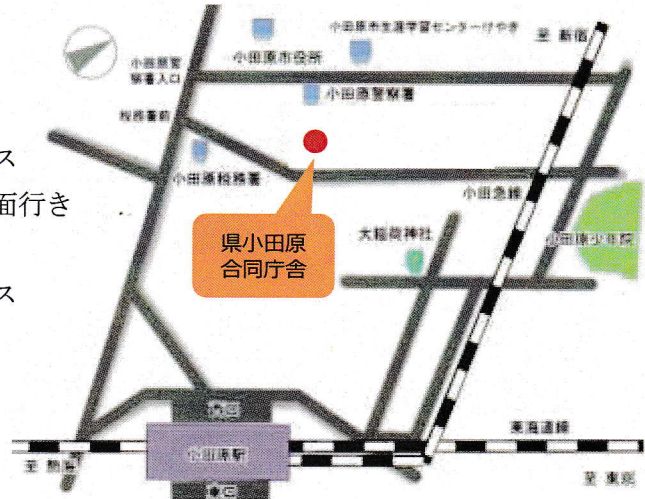

1月25日（金） 13:30～16:00

会場 横須賀市産業交流プラザ・第1研修室

開場 13時 定員 50名

事例発表団体

- よこすかなかなかや
古民家を活用した居場所や朝ごはん食堂などを運営
- わいわいスマイル@池上
介護デイサービス施設で学習支援を運営
- 子どもレストラン大津
大津地区社協と共催で子ども食堂を運営

内容／事例発表、自由意見交換等

主催：神奈川県 共催：横須賀市、小田原市

小田原
会場

県小田原合同庁舎・2E会議室

小田原市荻窪 350-1

- 「小田原」駅西口 徒歩 15 分
- 「小田原」駅東口 2 番乗り場より伊豆箱根バス
「県立諏訪の原公園」または「久野車庫」方面行き
「小田原合同庁舎前」下車
- 「小田原」駅西口 2 番乗り場より伊豆箱根バス
「兎河原循環」または「久野車庫」方面行き
「税務署前」下車 徒歩 3 分

横須賀
会場

横須賀市産業交流プラザ・第1研修室

横須賀市本町 3-2 7 ベイスクエアよこすか一番館 3 階

- 京浜急行「汐入」駅徒歩 1 分
横須賀芸術劇場、メルキュールホテルと同じ
複合施設「ベイスクエアよこすか一番館」内

申込み締切り

開催日の3日前まで

申込み方法

県ホームページから、またはファクシミリで。

神奈川 子ども支援課

検索

FAX 045-210-8868