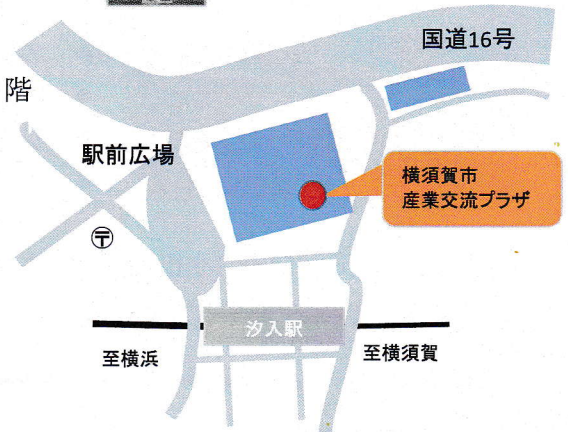

県小田原合同庁舎・2E会議室

小田原市荻窪 350-1

- 「小田原」駅西口 徒歩 15 分
- 「小田原」駅東口 2 番乗り場より伊豆箱根バス
「県立諏訪の原公園」または「久野車庫」方面行き
「小田原合同庁舎前」下車
- 「小田原」駅西口 2 番乗り場より伊豆箱根バス
「兎河原循環」または「久野車庫」方面行き
「税務署前」下車 徒歩 3 分

横須賀
会場

横須賀市産業交流プラザ・第1研修室

横須賀市本町 3-2 7 ベイスクエアよこすか一番館 3 階

- 京浜急行「汐入」駅徒歩 1 分
横須賀芸術劇場、メルキュールホテルと同じ
複合施設「ベイスクエアよこすか一番館」内

申込み締切り

開催日の3日前まで

申込み方法

県ホームページから、またはファクシミリで。

神奈川 子ども支援課

検索

FAX 045-210-8868