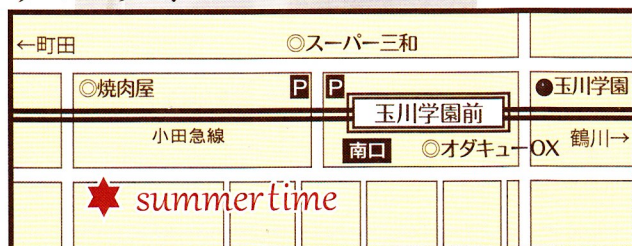

曲目

青い山脈 学生時代
ともしび カチユーシヤ
若者たち など

ピアノ・リードヴォーカル

加藤大聖

(かとうたいしょう・バリトン)

神奈川県相模原市出身。神奈川県立相模大野高校(現相模原中等教育学校)、東京芸術大学音楽学部声楽科卒業。これまでに篠崎義昭、福島明也、牧野正人、Giorgio Lormi の各氏に師事。

オペラではこれまでに《愛の妙薬》ドゥルカマーラ、ベルコーレ《コジ・ファン・トゥッテ》グリエルモ《椿姫》ドゥフォール男爵《仮面舞踏会》シルヴァーノ《セビリアの理髪師》フィオレッコ、士官《秘密の結婚》ロビンソン伯爵《ヘンゼルとグレーテル》ペーター《フィガロの結婚》アルマヴィーヴァ伯爵《リタ》ガスパロ《ジャンニ・スキッキ》タイトルロール《ドンパスクァーレ》マラテスタ《蝶々夫人》神官、ヤマドリ《ドン・ジョヴァンニ》タイトルロール《ラ・ボエーム》マルチェッロの各役にて出演。宗教曲ではフォーレ《レクイエム》のバリトンソロを務める。

現在、コール・アンドゥミ、相模原市民混声合唱団、Bubbly Divas、柏フィルハーモニー合唱団のヴォイストレーナー・合唱指揮を務める。和和市音楽家協会会員。東京アニメ・声優専門学校講師。カノン音楽学院声楽講師。相模原中等教育学校コーラス部嘱託顧問。QUM 音楽事務所代表。相模原出身の若手演奏家団体「おとのわ」顧問。 ブログ: taisho's blog

蘇る懐かしのうたでえ喫茶!

新うたでえ喫茶

サマータイム 小田急線玉川学園前駅南口徒歩8分