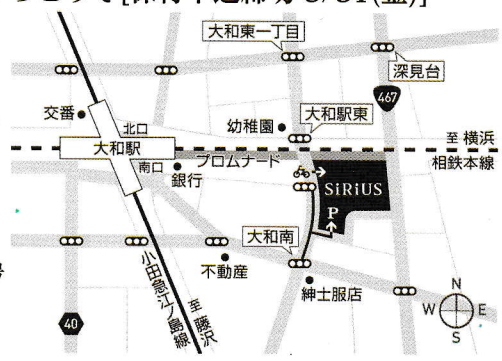

チケット

大人：前売り券 1,000円/当日券 1,500円  
高校生以下：500円  
未就学児：無料（要座席の場合は500円）

チケットのご購入はWEBサイトから！

※全席自由 ※保育有(要予約・500円/人・定員20人)

保育のご予約もWEBサイトからどうぞ[保育申込締切 5/31(金)]

会場案内

大和市文化創造拠点 シリウス  
やまと芸術文化ホール  
メインホール

〒242-0016 神奈川県大和市大和南一丁目8番1号  
小田急江ノ島線・相鉄本線 大和駅から徒歩3分

※駐車場の数に限りがありますので、公共交通機関でのご来場をお願いいたします。

<主催>  
Yamato子育てママ応援プロジェクト  
「蘇れ 生命の力」上映会実行委員会  
TEL 090-1998-0481(佐藤)

ママプロ ドキュメンタリー映画 検索

チケット購入は  
こちらから！