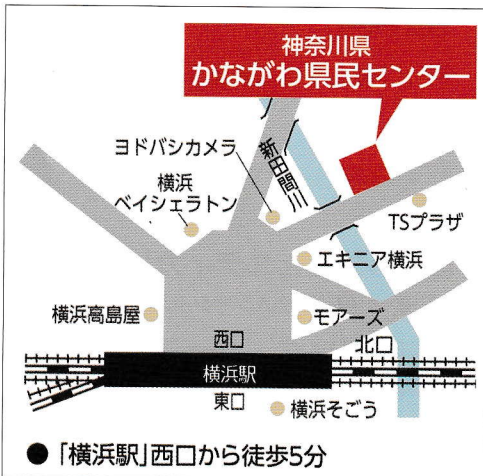

かながわコミュニティカレッジ 講義室2

横浜市神奈川区鶴屋町2-24-2

かながわ県民センター 11階

【交通】

JR・東急東横線・みなとみらい線・京浜急行線・相鉄線  
横浜駅西口より徒歩5分、きた西口より徒歩3分  
横浜市営地下鉄  
地下鉄横浜駅出口8番から地下街を通り、中央モールを  
左折し、北6番出口を出て徒歩2分

●「横浜駅」西口から徒歩5分