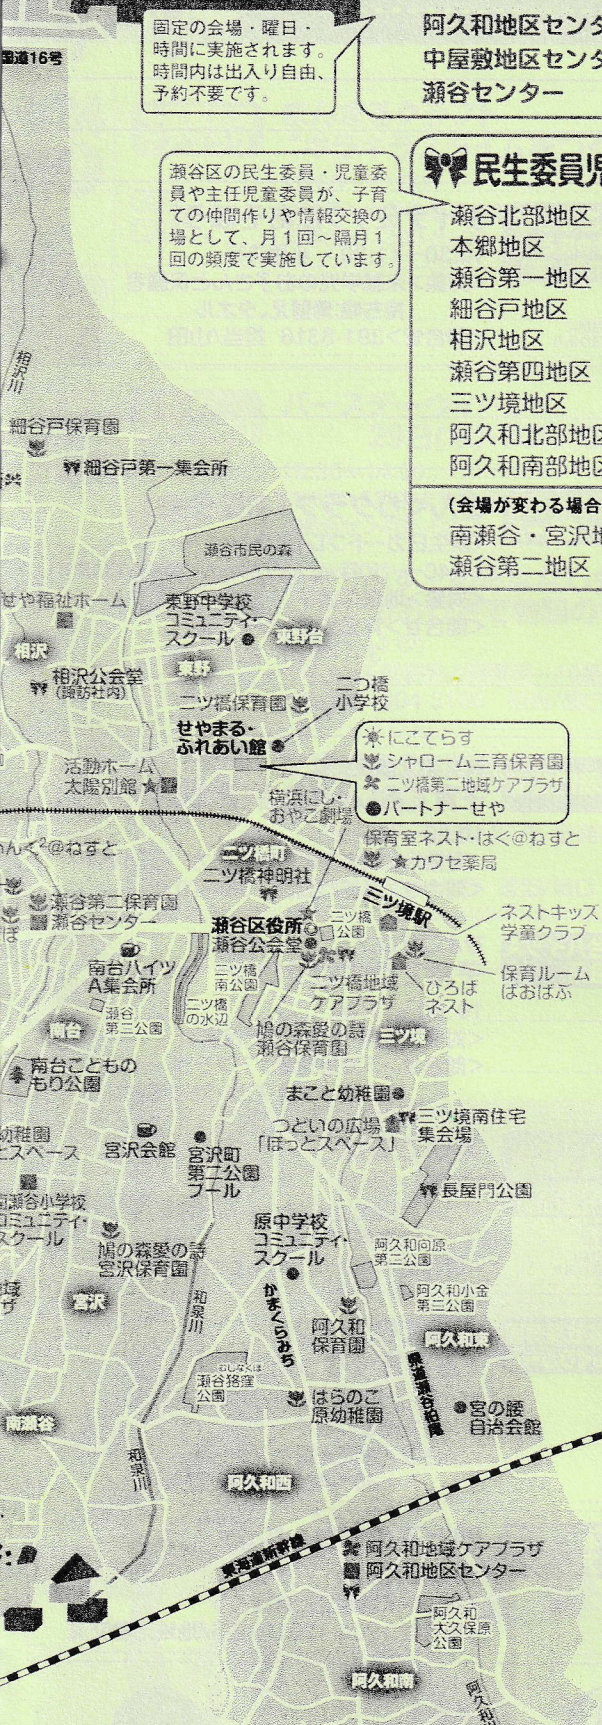

地域での活動

☎361-2117 (瀬谷区社会福祉協議会)

- 子育てサロンえむ <会場>宮沢会館
- 子育てひよこサロン <会場>南台ハイツA集会所
- 親と子のサロン いちごクラブ <会場>瀬谷神明社

世代を越えた交流の中で子育てを楽しむイベントなどを行っています。

☎367-5778 (瀬谷区子ども家庭支援課) (活動により会場が変わります。)

- あくわキッズ・北 <会場>長屋門公園、原中コミスク、原中体育館等
- あくわキッズみなみ <会場>大久保原公園、阿久和地区センター等
- いきいき瀬谷っ子 <会場>瀬谷第二小校庭及び体育館、橋戸原公園等

南台こどものもりプレイパーク

☎304-1291 (下瀬谷地域ケアプラザ 担当/地域交流)
南台 2-3-20 (南台こどものもり公園)

子どもたちの自主性や冒険心を育み、生き生きと成長できる遊び場・居場所です。

学童クラブ

小学生が放課後を楽しく安全に過ごすための場所です。
ネストキッズ学童クラブ 三ツ境 100-6 ☎364-1414

地区センター

中屋敷地区センター 中屋敷 2-18-6 ☎304-3100

地域の方がレクリエーション活動等に利用でき、幼児用プレイルームや図書コーナーもあります。

子育てサポートシステム事務局

☎744-7207
ニッ橋町469 瀬谷区地域子育て支援拠点「にこてらす」内

地域の中で子どもを預けたり、預かたりすることで地域ぐるみでの子育て支援をめざす仕組みです。

子育てタクシー ☎301-4783 (子育てタクシー専用ダイヤル)

●三ツ境交通 (有)
瀬谷 1-25-17

子育て世代への移動サポートを4つのコースで提供。子どもだけの送迎や陣痛など、事前登録で安心。事前予約でチャイルドシートの利用も無料。

「瀬谷区子育て応援カレンダー」は、上記掲載施設を中心に一部の小児科などでも配布しています。また、瀬谷区地域子育て支援拠点「にこてらす」(瀬谷区子育て応援ネット事務局)のホームページにも掲載しています。

にこてらす 応援ネット 検索

★ おおまかな会場・場所は、このマークで地図から探してください。