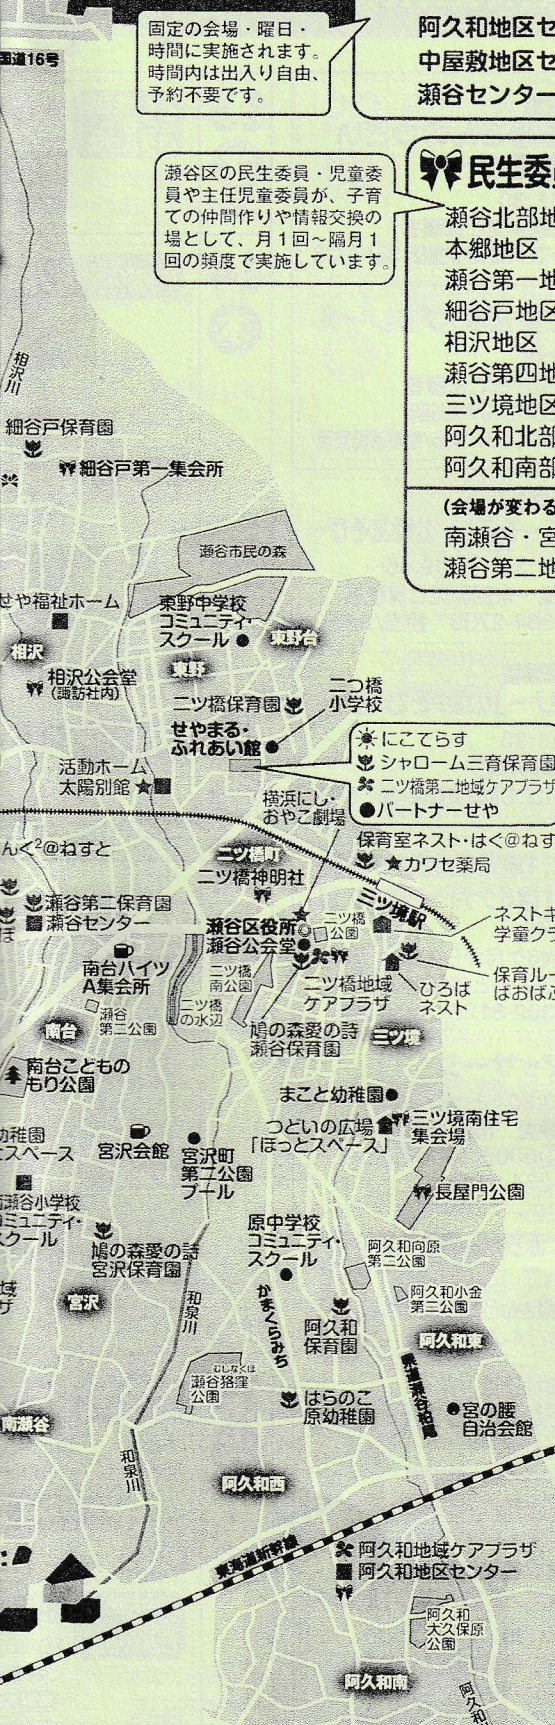

地域での活動

- ☎361-2117 (瀬谷区社会福祉協議会)
  - 子育てサロンえむ <会場>宮沢会館
  - 子育てひろこサロン <会場>南台ハイツA集会所
  - 親と子のサロン いちこクラブ <会場>瀬谷神明社

世代を越えた交流の中で子育てを楽しむイベントなどを行っています。

- ☎367-5778 (瀬谷区こども家庭支援課) (活動により会場が変わります。)
- あくわキッズ・北 <会場>長屋門公園、原中コミスク、原中体育館 等
- あくわキッズみなみ <会場>大久保原公園、阿久和地区センター 等
- いきいき瀬谷っ子 <会場>瀬谷第二小校庭及び体育館、橋戸原公園 等

🌲南台こどものもりプレイパーク

☎304-1291 (下瀬谷地域ケアプラザ 担当/地域交流)
南台2-3-20 (南台こどものもり公園)

子どもたちの自主性や冒険心を育み、生き生きと成長できる遊び場・居場所です。

🏠学童クラブ

小学生が放課後を楽しく安全に過ごすための場所です。
ネストキッズ学童クラブ 三ツ境 100-6 ☎364-1414

🍃地区センター

地域の方がレクリエーション活動等に利用でき、幼児用プレイルームや図書コーナーもあります。
中屋敷地区センター 中屋敷 2-18-6 ☎304-3100

●子育てサポートシステム事務局

☎744-7207
ニツ橋町469 瀬谷区地域子育て支援拠点「にこてらす」内

地域の中で子どもを預けたり、預かったりすることで地域ぐるみでの子育て支援をめざす仕組みです。

🚗子育てタクシー ☎301-4783 (子育てタクシー専用ダイヤル)

●三ツ境交通(有)
瀬谷 1-25-17
子育て世代への移動サポートを4つのコースで提供。子どもだけの送迎や陣痛など、事前登録で安心。事前予約でチャイルドシートの利用も無料。

「瀬谷区子育て応援カレンダー」は、上記掲載施設を中心に一部の小児科などでも配布しています。また、瀬谷区地域子育て支援拠点「にこてらす」(瀬谷区子育て応援ネット事務局)のホームページにも掲載しています。

にこてらす 応援ネット 検索