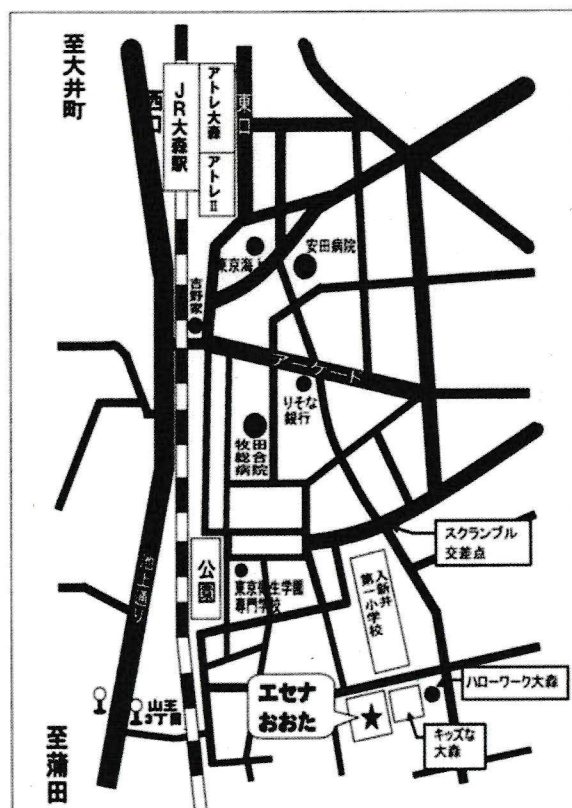

会場

〒143-0016 大田区大森北 4-16-4
大田区立男女平等推進センター「エセナおおた」
(JR大森駅から徒歩8分) TEL:03-3766-4586

JR京浜東北線 大森駅より徒歩8分