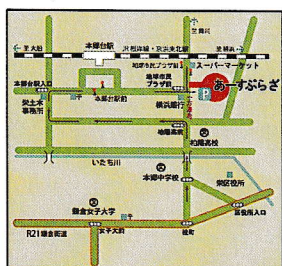

- 13:30-14:00 藤掛洋子教授による講演「答えは現場にある」
- 14:00-15:00 学生の発表「パラグアイ・ポリビア渡航帰国報告」
- 15:10-16:00 桑山紀彦氏による公演「地球のステージ」

横浜国立大学都市イノベーション学府兼都市科学部教授兼/特活ミタイ・ミタクニヤイ子ども基金代表理事  
**藤掛 洋子**

特定非営利活動法人「地球のステージ」の代表理事  
**桑山 紀彦**

**参加費  
無料**

**会場までのアクセス**

〒247-0007 横浜市栄区小菅ヶ谷1-2-1 (JR根岸線「本郷台」駅 徒歩3分)  
神奈川県立地球市民かながわプラザ (あーすぶらざ)  
TEL: 045-896-2121 (代表)

QRコードより参加の申し込みができます!