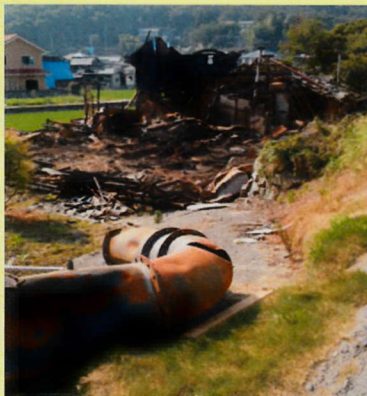

# 令和3年度 大和市防災とボランティア展

災害ボランティアセンターの紹介  
新聞紙で作るスリッパ

北海道胆振東部地震でのボランティアの受付状況(大和市職員が撮影)

## 展示内容の一例

住宅での火災予防  
非常持ち出し品  
SOS支援アプリ

平成30年7月豪雨での建物被害状況、ボランティア活動状況(大和市職員が撮影)

マスクをきてきてね!

「大和市イベントキャラクターヤマトン」

日時：令和4年1月19日(水)、20日(木)  
(両日とも)午前10時～午後3時  
場所：イオンモール大和 1階 ライトコート

- ▶平成7年1月17日に発生した阪神・淡路大震災では、生き埋めや閉じ込められた際の97.5%※が自助・共助により救助されました。また多くの方が災害ボランティアとして参加したことから、この年は「ボランティア元年」と呼ばれるようになりました。
- ▶「大和市防災とボランティア展」では災害時の自助・共助・ボランティア活動についてご紹介します。ぜひ、ご家族でご来場ください。