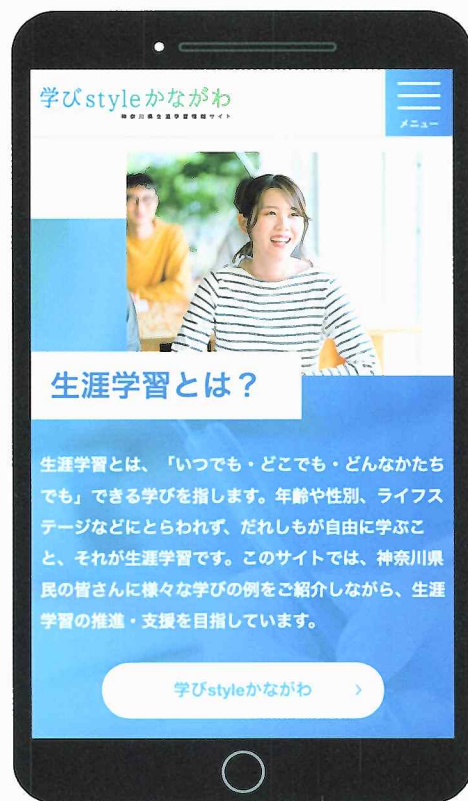

神奈川県生涯学習情報サイト

学びstyleかながわ

ウェブサイト
リニューアルしました！

生涯学習は

いつでも どこでも

どんなかたちでも

はじめることができます

あなたの学びたい気持ちが
未来をつくる

「学びstyleかながわ」で
「学び」の情報を見つけよう！

<https://www.pref.kanagawa.jp/osirase/4310/shougaku/index.html>

「学びstyleかながわ」について

本ウェブサイトは、
(旧)神奈川県生涯学習情報システム「PLANETかながわ」を一新し、
県内の生涯学習の普及・啓発につながるようなコンテンツの提供を
目指し、ウェブサイト名称及び掲載コンテンツをリニューアルしま
した。

スマートフォンやタブレットからも
閲覧しやすくなりました。
右の二次元バーコードを読み取るか、
上記のURLを直接入力してアクセス
してください。

検索

学びstyleかながわ

あなたの「学びたい」をサポートします

「学びstyleかながわ」は、神奈川県内の生涯学習の推進に役立つ、
情報を発信しています。

詳しくは裏面へ ▶