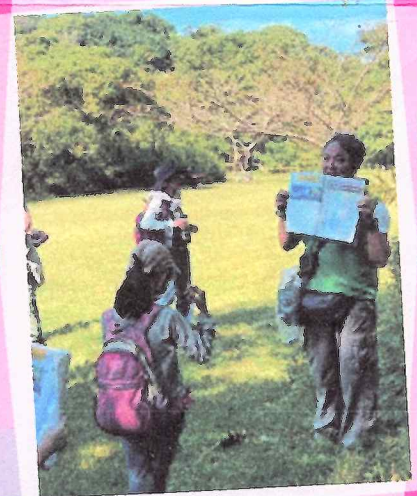

[TEL]046-872-3001 [FAX]046-872-3003 [MAIL] ac-center@zushi-psc.org

主催： 逗子文化プラザ 市民交流センター 共催：逗子市 / 逗子文化プラザホール (指定管理者：逗子文化プラザパートナーズ)

協力：神奈川県立 逗子葉山高等学校 後援：葉山町