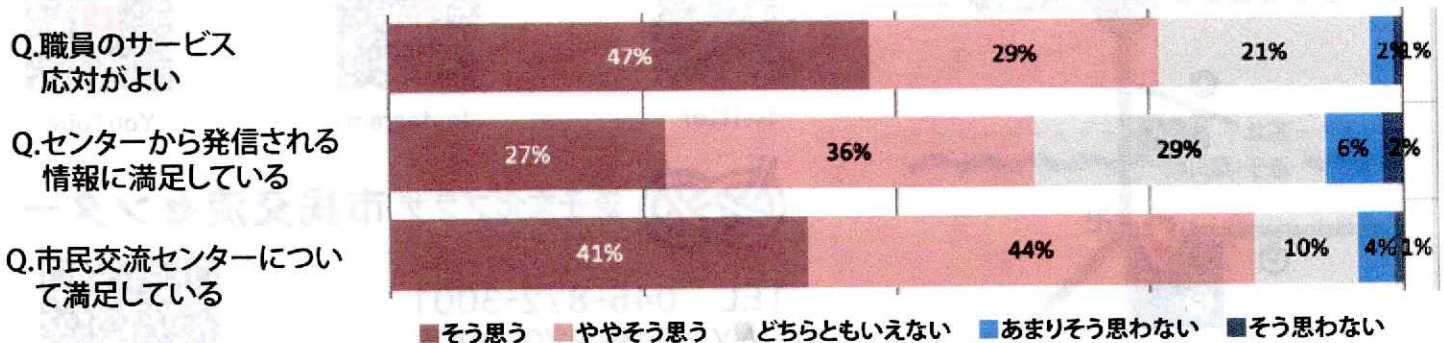

利用者満足度調査結果のご報告

アンケートにご協力いただきありがとうございました。皆様の貴重なご意見を真摯に受け止め、より良い利用環境を提供できるよう努めて参ります。今後も皆様の期待に応えられるようご意見やご要望がございましたら、お気軽にお知らせください。

市民交流センター全体についての回答です。