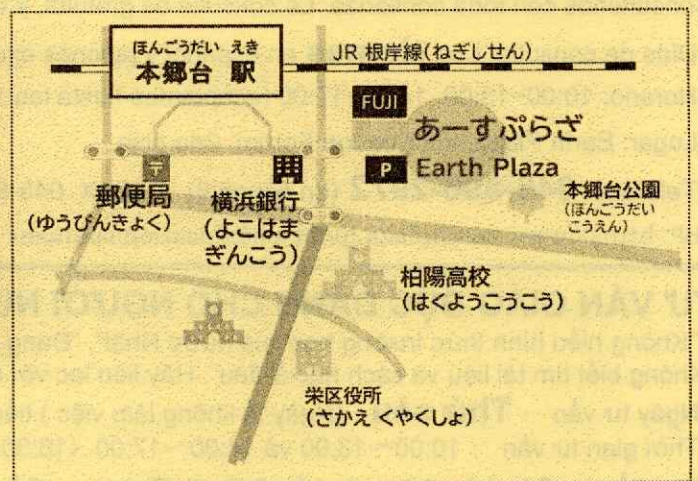

●Messenger kanagawa.earthplaza

●FAX 045-896-2894

※返信には時間がかかります。

【外国人サポートコーナー】

本や資料があります！

日本語教材 (大人むけ、子どもむけ)、
学校生活を説明する翻訳資料、学校からの
通知文 翻訳集、教科補助学習教材など

あーすぷらざ
神奈川横浜市
栄区小菅ケ谷1-2-1

あーすぷらざ
(神奈川県立地球市民かながわプラザ)
HP: <http://www.earthplaza.jp/>