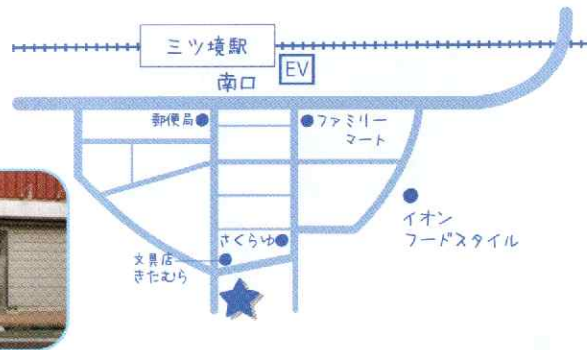

【横浜市親と子のつどいの広場事業】

ひろばネスト

【開設時間】月～金 10:00～16:00
※土曜日開所もあり 詳しくはお問合せください

【利用料】会員/入会金 ¥1000
1回利用 ¥300
フリーパス (1ヶ月間有効) ¥1000
ピジター/1回利用 ¥500 (初回無料)

駅近のんびり広場。買い物、お出
かけの合間に息抜きの時間を作り
に来てください。

【ひろば内一時預かり】
対象:ひろば会員 ¥300/1時間

三ツ境23-8
三ツ境駅南口から徒歩4分 ※駐車場なし
Tel&Fax:045-363-0367

【HP】 <https://www.sakuranbo.or.jp/>
【mail】 hirobanest@sakuranbo.or.jp

【横浜市親と子のつどいの広場事業】

ひろば「きりかぶ」

【開設時間】火木金 10:00～15:00
※土曜日開所もあり 詳しくはお問合せください

【利用料】入会金 無料、1回利用 ¥200
フリーパス (1ヶ月間有効) ¥1000
回数券 3回 ¥500、6回 ¥1000
初回無料

お庭付きの一軒家です。のんびり
一緒に楽しくお喋りしませんか？
お待ちしております。

五貫目町16-18 ※駐車場1台
神奈中バス「マークスプリングス」
下車 徒歩5分

Tel&Fax:045-465-6355

あか いっしょ
赤ちゃんと一緒に
“ひろば”へ行こう！

いくじ
育児のこと、
ちょっときいてみたい

あな
同じくらいの
ベビーママの
ママ友
が欲しい...

おしゃべり
したいな

“ひろば”は ^{あか}赤ちゃんと ^{かぞく}家族のための場所です。
^{こども}子どもを育てている ^{お母さん}お母さんや ^{おとうさん}お父さんと ^{ともだち}友達
になれます。“ひろば”の ^{スタッフ}スタッフに ^{こどもの}子どもの
ことを ^{はなし}お話できます。