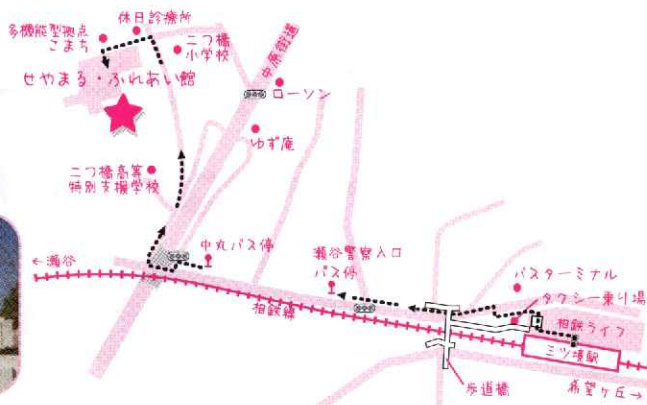

【対象】妊娠 (子どもがお腹にいること) 中の家族と
がっこうに入る前の小さい子ども (主に0から3歳) とその親

※この文章は、外国人にもわかりやすい「やさしい日本語」で書かれています。

発行: 瀬谷区地域子育て支援拠点連絡会 2024年4月

【瀬谷区地域子育て支援拠点】

にこてらす

【開設時間】 火～土 9:30～15:30

【利用料】 無料(要登録)

横浜子育てサポートシステム瀬谷区支部
045-744-7207

横浜子育てパートナー相談電話
045-744-5554

木のめくもりのある室内、土の感触
が感じられる庭。“にこてらす”で
みんなで子育てしましょう！

二ツ橋町469(せやまる・ふれあい館内)
三ツ境駅から徒歩約15分

※駐車場あり(台数制限あり)

045-391-8316 Fax: 045-391-8447

【HP】 <https://www.nico-t.jp/>

【mail】 info@nico-t.jp