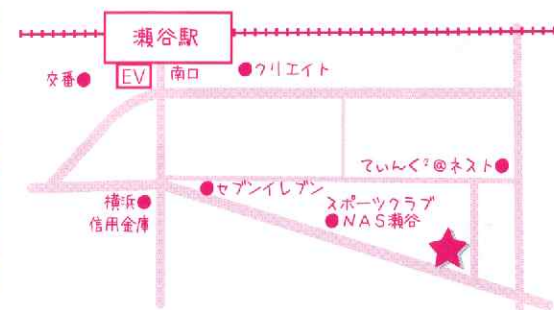

横浜子育てパートナー相談電話
045-744-5554

木のめくもりのある室内、土の感触
が感じられる庭。“にこてらす”で
みんなで子育てしましょう！

二ツ橋町469(せやまる・ふれあい館内)
三ツ境駅から徒歩約15分

※駐車場あり(台数制限あり)

045-391-8316 Fax: 045-391-8447

【HP】 <https://www.nico-t.jp/>

【mail】 info@nico-t.jp

【横浜市親子のつどいの広場事業】

親子のひろば まんま

【開設時間】 月～金 9:30～16:00

【利用料】 会員/入会金 ¥1000

1回利用 ¥200

フリーパス(1ヶ月間有効) ¥1000

ビジター/1回利用 ¥500(初回無料)

「あなたのまんまでいいんだよ」
が合言葉の、みんなのひろば。

瀬谷 4-7-19(2階)

瀬谷駅南口から徒歩3分

Tel&Fax: 045-303-5393

【HP】 <https://manmanchi.jimdo.com>

【mail】 manmanchi@r9.dion.ne.jp

【横浜市中屋敷保育園 育児支援センター】

どんぐりクラブ

【開設時間】 月～金 10:00～15:00

【利用料】 無料

中屋敷 2-29-2 ※駐車場なし
神奈中バス瀬谷駅発鶴間行きまたは
八幡神社行き「中屋敷」下車
045-301-4852 Fax: 301-5962

(横浜子育てひろば)

【横浜市親子のつどいの広場事業】

つどいの広場「ほっとスペース」

【開設時間】 月～土 10:00～16:00

【利用料】 無料

【ひろば内一時預かり】